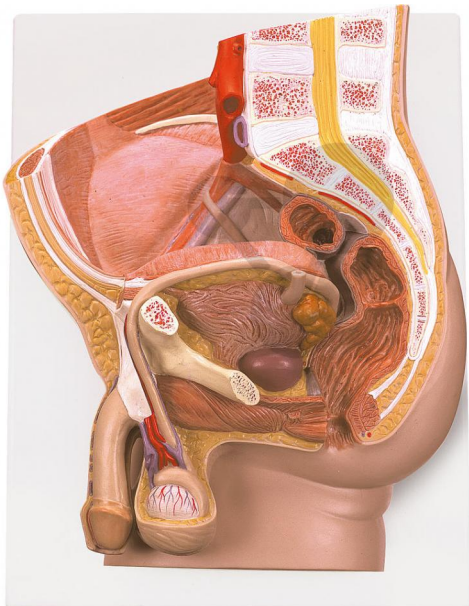

Miednica mężczyzny, 2-częściowa

Niezobowiązująca informacja z www.conatex.pl z dn. 01.11.2024/DE1

Nr art.: 1037474

to strony z
produktem

983,75 zł brutto

Przedział wiekowy:

12 - 16 lat

Model przekroju pokazuje wszystkie główne struktury miednicy mężczyzny. Dla pokazania struktur wewnętrznych jedna połowa narządów płciowych może być wyjęta.

Wymiary:

wys. 35 x szer. 33 x głęb. 13 cm

Zawartość:

Model na płycie do montażu na ścianie