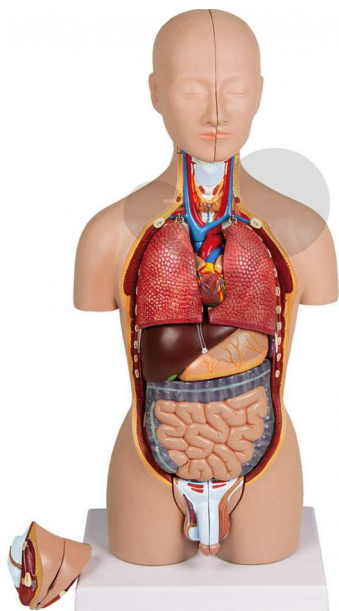

Tułów mini 16-częściowy, premium

Niezobowiązująca informacja z www.conatex.pl z dn. 02.05.2025/DE1

Nr art.: 1213044

to strony z
produktem

877,97 zł brutto

Tułów w rozmiarze około połowy wielkości naturalnej. Idealny do postawieniu na biurku lub do nauki podstawowej anatomii. Model składa się z następujących części: korpus główny, dwie połówki głowy, jedna z wyjmowanym mózgiem, dwie połówki płuc, serce rozkładane na dwie części, żołądek, wątroba, przewód pokarmowy ze zdejmowaną osłoną jelita ślepego, żeńska narządy płciowe, dwie części, męskie narządy płciowe, dwie części.

Wymiary:

19 x 14 x 43 cm

Masa:

2,6 kg

Zawartość:

Model dostarczany jest na podstawie.