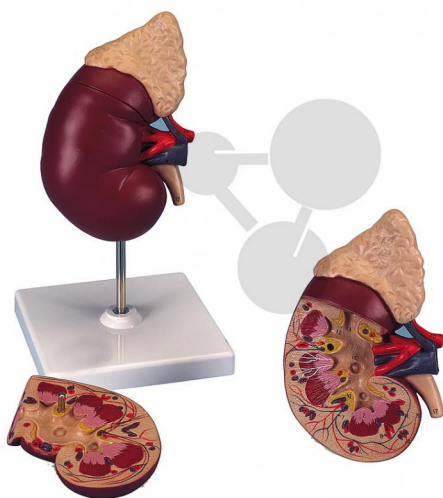

## Nerka z nadnerczem, 2-częściowa

Niezobowiązująca informacja z [www.conatex.pl](http://www.conatex.pl) z dn. 01.11.2024/DE1

Nr art.: 2009558

to strony z  
produktem

305,70 zł brutto

Jakość Classic

Przedział wiekowy:

12-16 lat

Nerka z nadnerczem, naczynia nerek i nadnerczy, górny odcinek przewodu moczowego, do demonstracji istoty rdzennej nerki i miedniczki nerkowej daje się zdjąć przednią część nerki.

Wymiary:

wys. 14 x szer. 9 x głęb. 5 cm

Zawartość:

Model na statywie (zdejmowany)