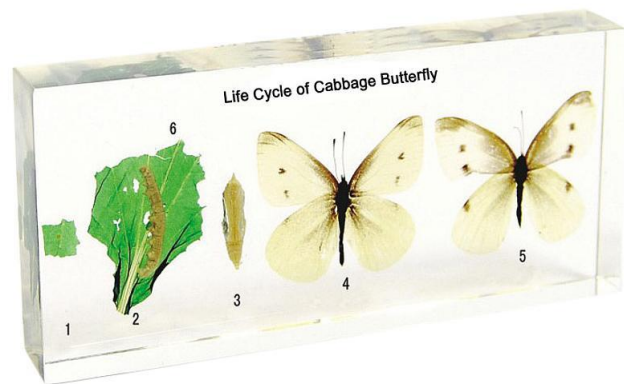

Kohlweißling Lebenszyklus Gießharzpräparat

Artikel-Nr.: 1113206

1. Ei
2. Larve
3. Puppe
4. Erwachsenes Männchen
5. Erwachsenes Weibchen
6. Parasitierte Larven